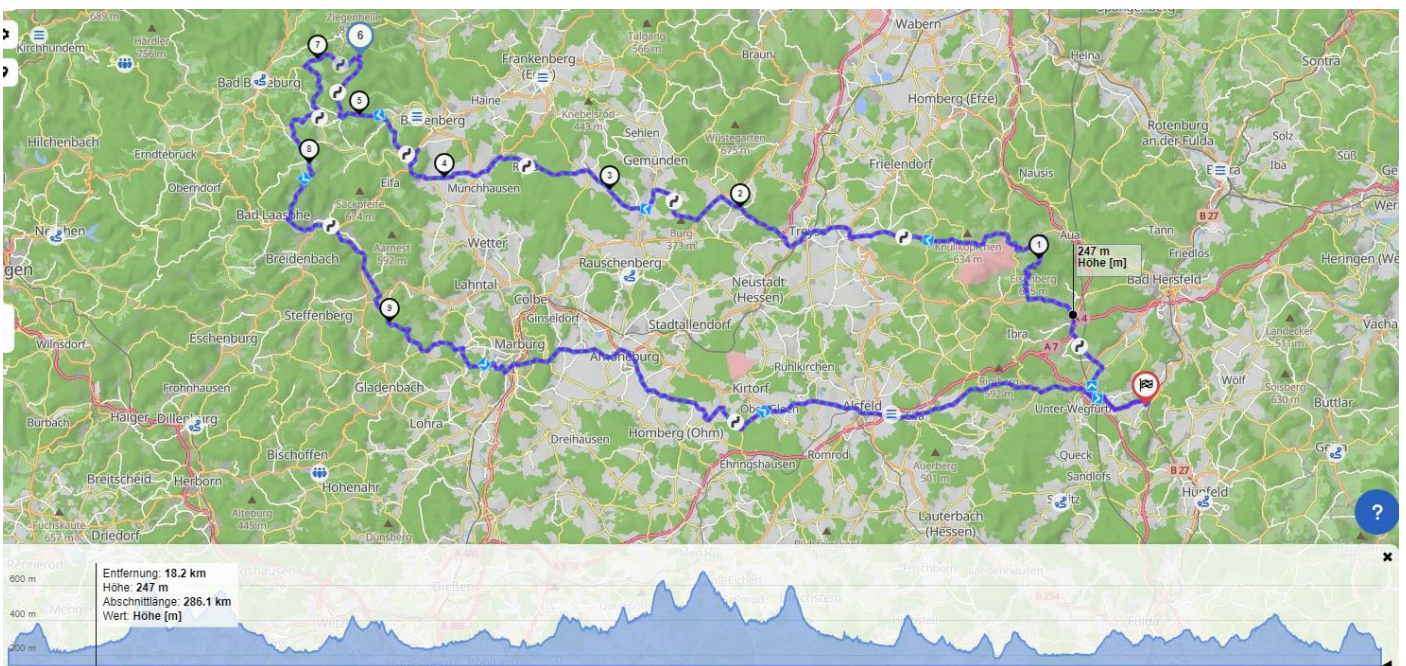

### Die Eckdaten:

Wir treffen uns ab 08:30 Uhr vollgetankt in Haunetal-Rhina. Von hier aus starten wir pünktlich um 09:00 Uhr zu unserer Abschlusstour. Der Weg führt uns über den Knüll in das hessische Ederbergland. In der Jause „Dachsloch“ werden wir uns gegen Mittag stärken um danach die Rückreise anzutreten.

Rückkunft gegen 16:00Uhr. Optionales Ausklingen am Grill.

Streckenlänge: ca. 280km

Dauer: ca. 5 Std. Fahrzeit + ca. 2 Std. Pause

**ANMELDUNGEN BITTE BIS ZUM MONTAG, 30.09.2024 BEI CHRISTIAN LUTHER**